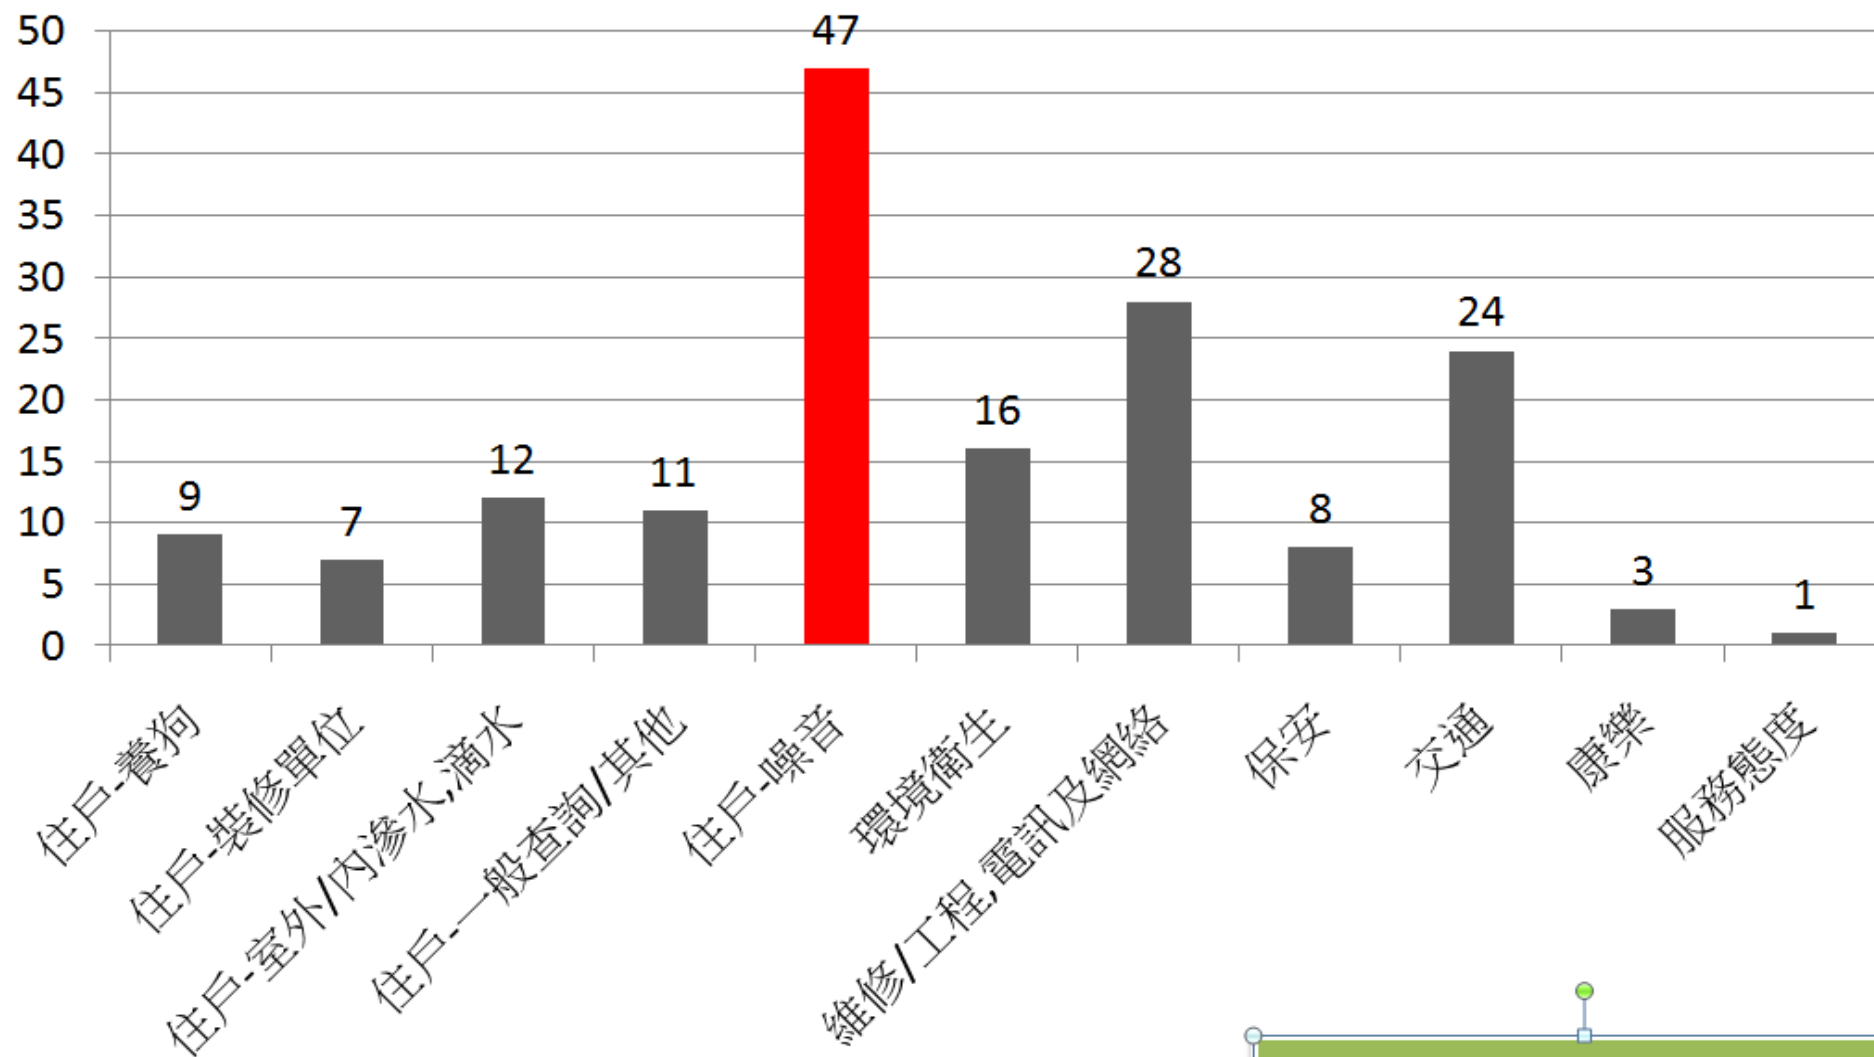

投訴、監察及保安交通小組：

月報(2011年1月份統計圖)

總計-166單