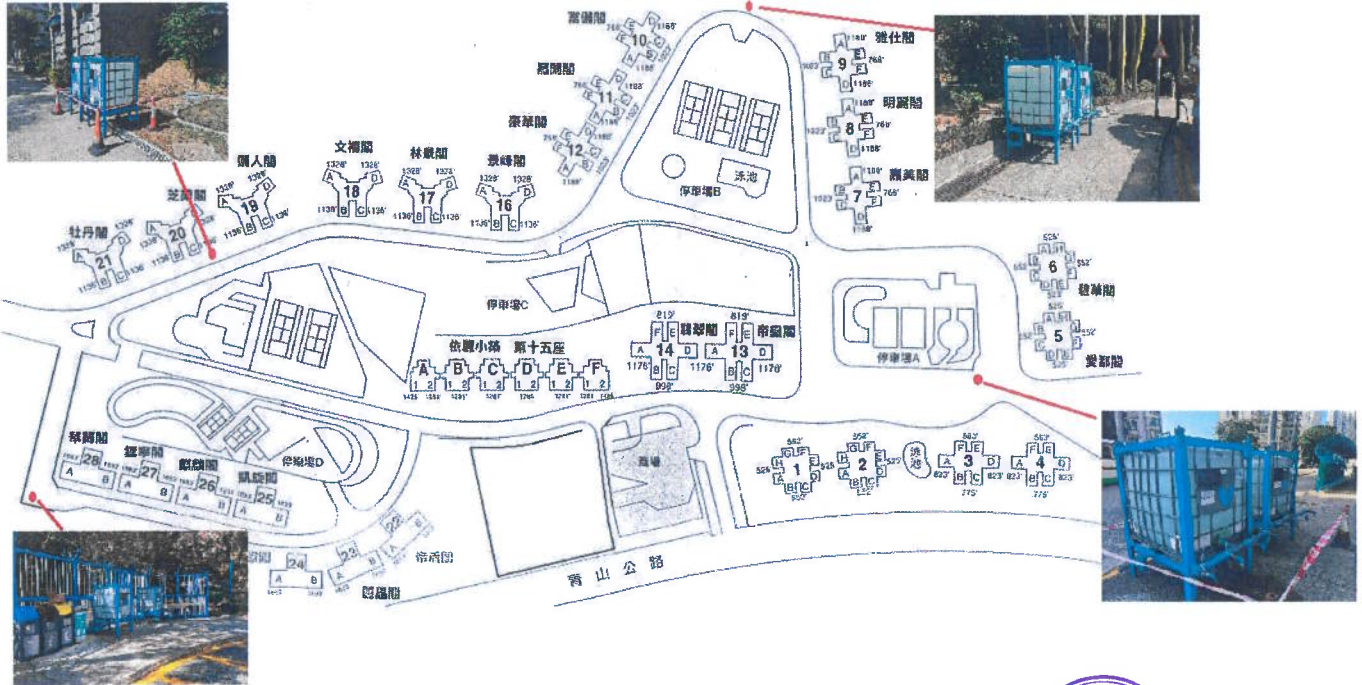

有關：水務署提供水箱擺放位置有所更改

因水務署更換濾水器工程將於 2024 年 1 月 19 日 00:01 至 05:00 暫停食水及沖廁水供應，署方原定清晨時份安排水車設於近 302 小巴士站及近 28 座迴旋處旁供有需要的屋居民使用，惟本苑今早接獲水務署安排由提供水車更改為擺放水箱並設於以下位置：

- 1) 302 小巴士旁
- 2) 28 對面行人路
- 3) 20 座對出行人路
- 4) 9-10 座公園對出行人路

請注意據過往經驗恢復供水後會出現水黃及供水不穩情況，另本苑因採用淡水沖廁，工程完成後，重新注滿各大廈水缸需要數小時，因此我們恢復正常供水的時間，將稍遲於水務署的完工時間。在此提醒業戶預留足夠儲水，於停水期間使用。

業戶如有任何疑問，可致電 2491-7234 與本部職員聯絡。

豪景花園客戶服務部

2024 年 1 月 18 日