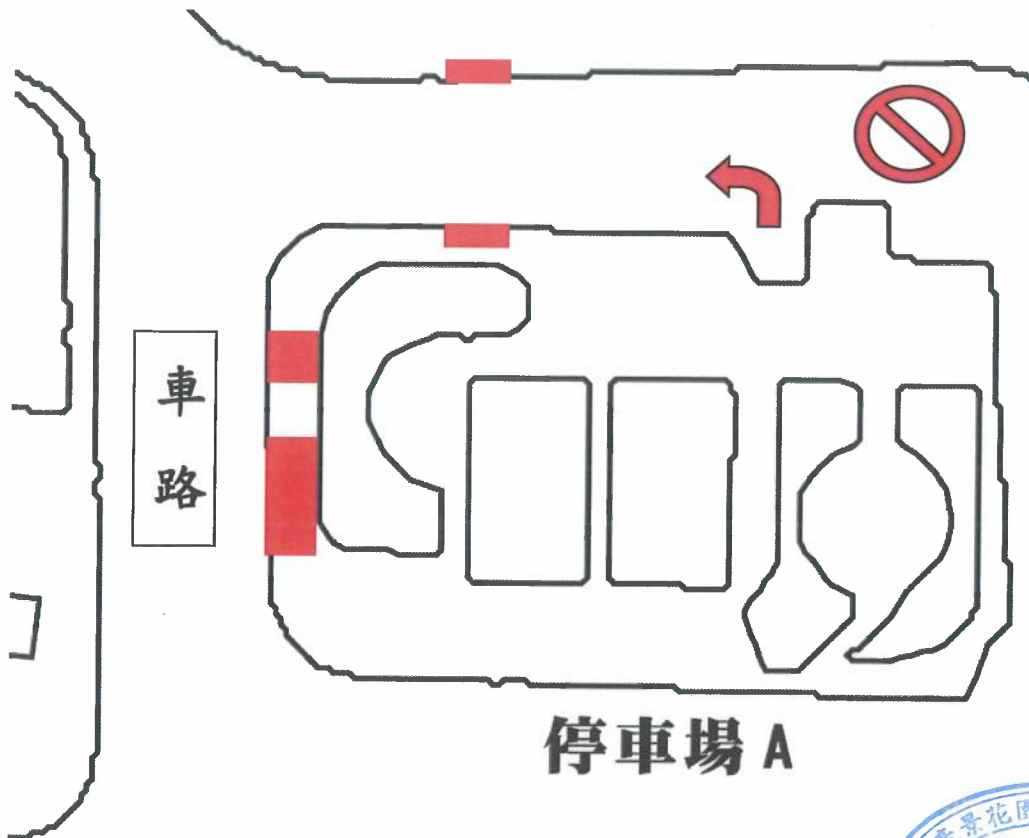

檔案編號：HKG/2024/N/0210

有關：A車場入口對出行人路無障礙過路處工程

本部將安排承辦商「聯合棚業裝飾有限公司」於題述位置建造無障礙過路處工程(下圖)，施工日期如下：

地點	由	至	時間
A車場入口	2024年3月11日 (星期一)	2024年4月13日 (星期六)	早上9:00至下午6:00 星期日及公眾假期除外

屆時「聯合」職員會穿著黃色工衣在施工範圍出入，題述位置及周邊行人路將會封閉，業戶請遵循路面指示及使用其他行人路前往各座或商場。此外，工程期間會產生噪音及塵土。不便之處，敬請原諒！